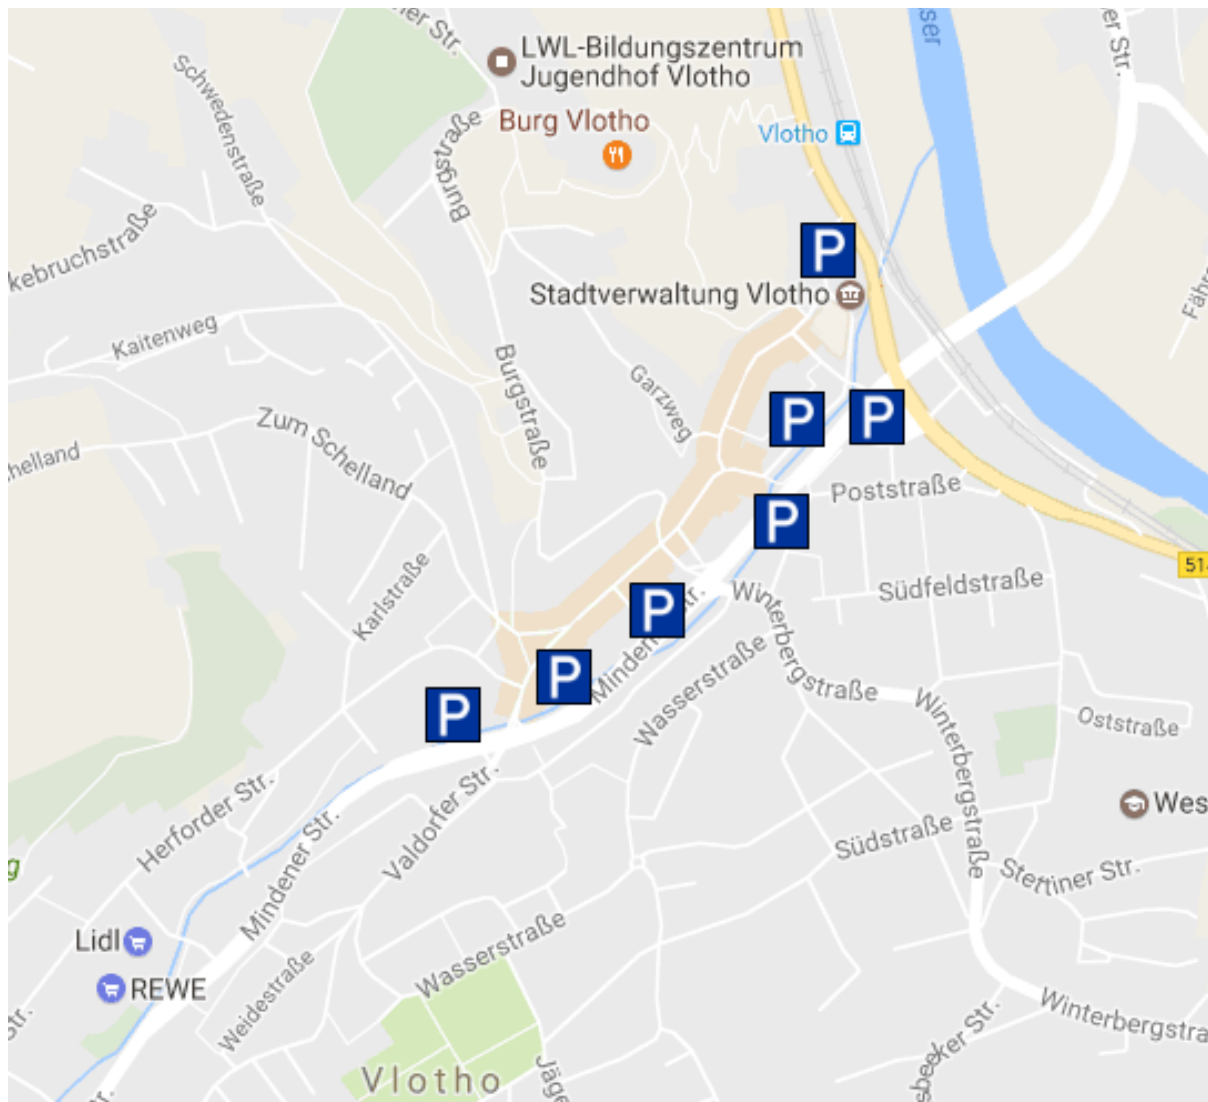

## Parken in Vlotho

### **Kostenfreies Parken**

Parkplatz an der Grundschule Vlotho  
Herforder Straße 6

Parkplatz Weserbrücke  
Bismarkstraße 3

Parkplatz an der Kulturfabrik  
Lange Straße 53

Poststraße 10

### **Parkscheibe (kostenfrei)**

Parkplatz am Rathaus (2 Std.)  
Lange Straße 60

Parkplatz an der Polizei (2 Std.)  
Klosterstraße

Parkplatz an der Oelmühle (2 Std.)  
Mindener Straße

Parkplatz Wein Schmidt (2Std.)  
Lange Straße 144