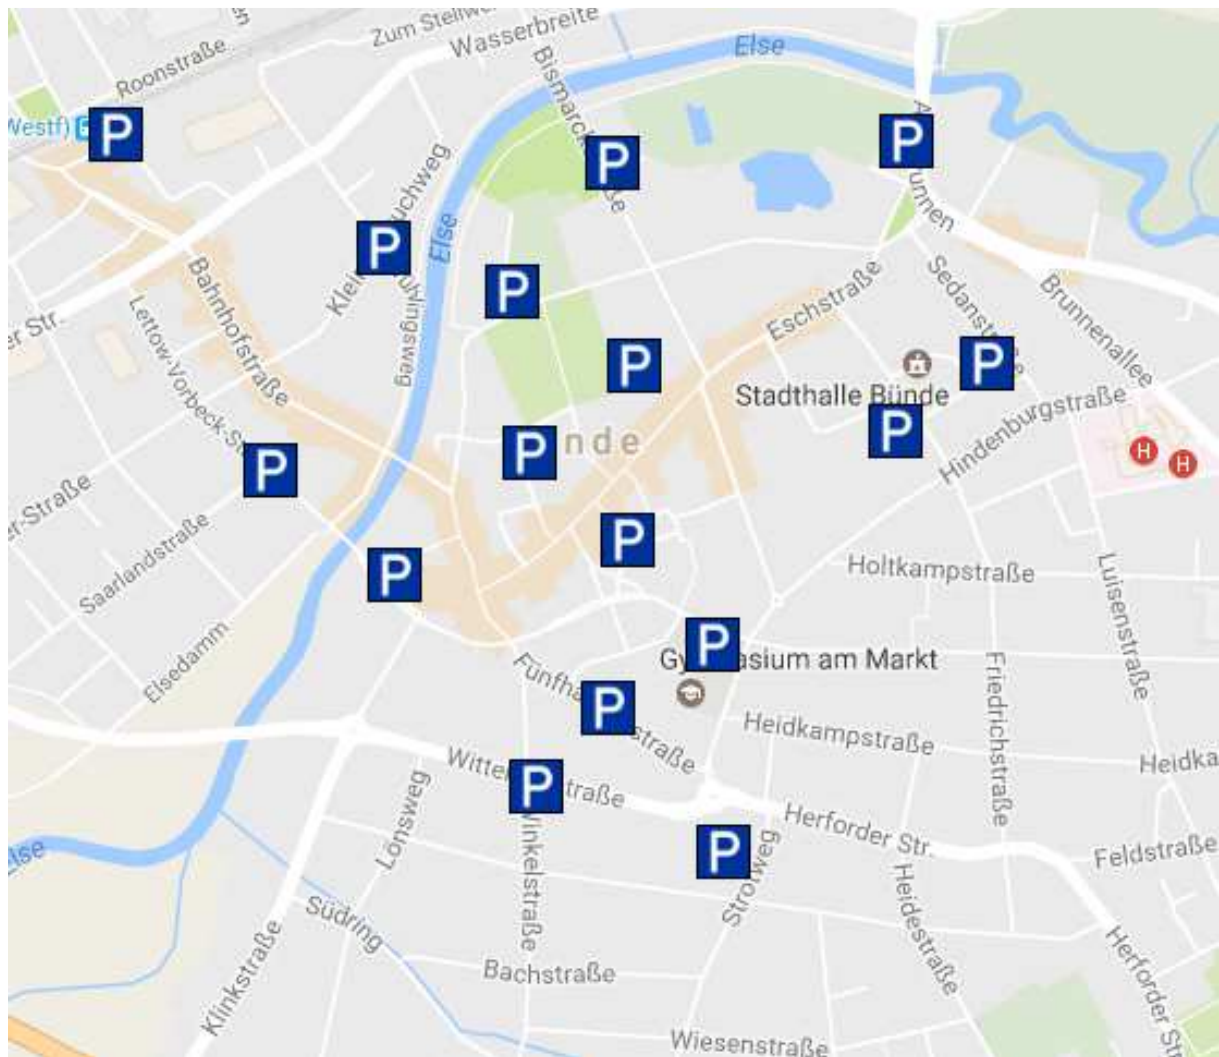

Parken in Bünde

Kostenfreies Parken

Parkplatz Aktienstraße
Parkplatz am Museum, Fünfhäuserstraße 8 – 12
Parkplatz am Freibad, Bismarckstraße 23
Parkplatz Sedanstraße, (Wohnmobilstellplatz)
Parkplatz Museum
Wittekindstraße/ Ecke Winkelstraße
(nur für Besucher)
Kleiner Bruchweg/ Gasstraße
Lübbecker Straße 17
Steinmeisterstraße 13 – 15
Wittekindstraße 46

Kostenpflichtiges Parken

Else Parkhaus
Nordring 25c
Parkplatz Finanzamt
Lettow-Vorbeck-Straße 2
Parkplatz und Tiefgarage Philippstraße
Philippstraße 15

Mit Parkscheibe (kostenfrei)

Parkplatz Laurentiuskirche (3 Std.)
Wehmstraße
Parkplatz Pauluskirche (3 Std.)
Hangbaumstraße 7
Bahnhofstraße 100/103 (3 Std.)
Parkplatz am Rathaus (1 Std.)
Ortstraße 5